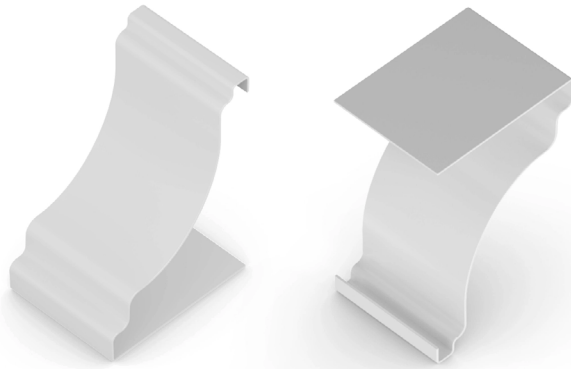

QUANTIDADE DISPONÍVEL
PACOTES FRACIONADOS OU A GRANEL

TAMANHO ÚNICO

DISPONÍVEL EM
DIVERSAS CORES

CANTO ACABAMENTO DE FORRO EXTERNO
VA. CEX

EMENDA DE FORRO

Acabamentos para forro de PVC ideais para finalizar emendas e cantos, garantindo um visual uniforme, limpo e estético ao ambiente