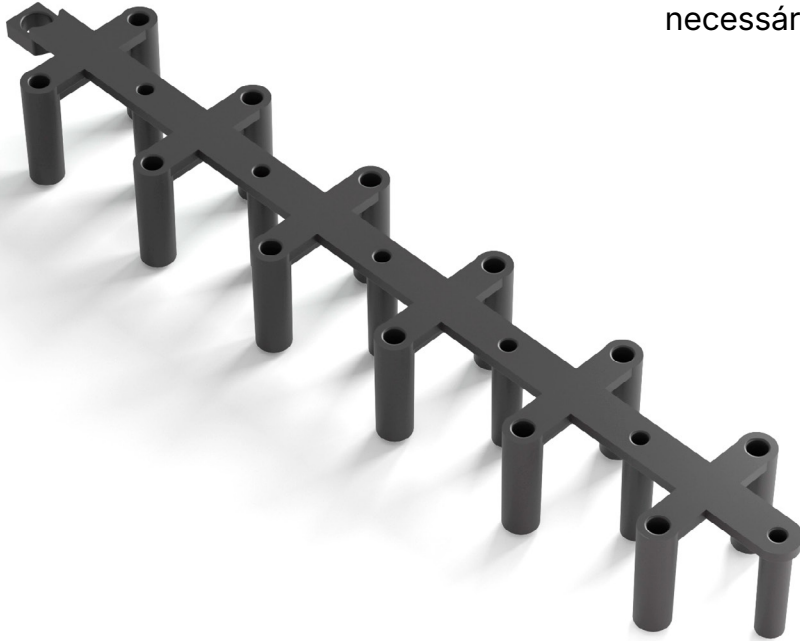

QUANTIDADE DISPONÍVEL

PACOTES FRACIONADOS OU A GRANEL

TAMANHO ÚNICO

CUNHA NIVELADORA DE PISOS
VA. CNP

CUNHA NIVELADORA DE PISOS GRANDE

A Cunha Niveladora de Piso é utilizada no apoio e nivelamento da peça instalada.

TAMANHOS

CADEIRINHA 25 MM/15 MM
VA. CA 25 MM/ 15MM

CENTOPÉIA

O apoio de ferro, conhecido como centopeia, é utilizado em ferragens pesadas. Distribui o peso garantindo o apoio necessário

QUANTIDADE DISPONÍVEL

PACOTES FRACIONADOS OU A GRANEL

TAMANHOS

CENTOPÉIA 30 MM
VA. CE 30 MM

CENTOPÉIA 25 MM
VA. CE 25 MM

CENTOPÉIA 20 MM
VA. CE 20 MM

ESPAÇADOR CIRCULAR CLICADO

Com o sistema de "clique", o espaçador circular clicado facilita a aplicação no caso de estruturas já armadas, contanto com o travamento manual e evitando que a peça trabalhe, não permitindo que a armação encoste na caixaria ou forma.