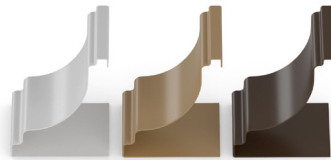

QUANTIDADE DISPONÍVEL
PACOTES FRACIONADOS OU A GRANEL

TAMANHO ÚNICO