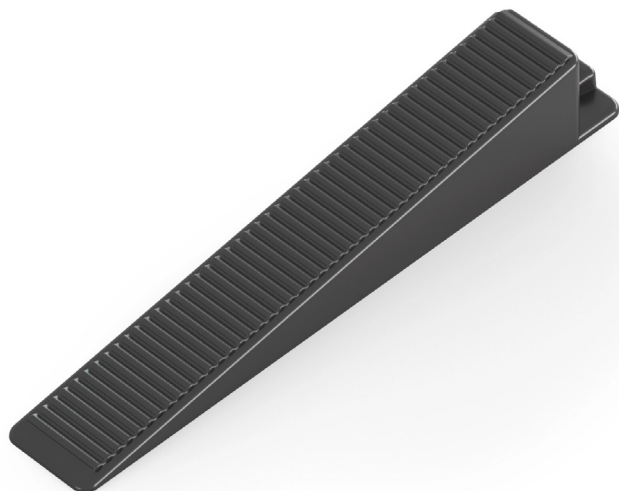

TODOS OS PRODUTOS CONTIDOS NESTE MATERIAL, ESTÃO DISPONÍVEIS EM QUANTIDADES SOB DEMANDA OU OPÇÃO DE PACOTES FRACIONADOS.

NIVELADOR DE PISOS

Simple e muito prático, o Nivelador de Piso tem dupla função. Ao mesmo tempo que faz o espaçamento entre as peças de revestimento, realiza a nivelção das mesmas

Simple e muito prático, o Nivelador de Piso tem dupla função. Ao mesmo tempo que faz o espaçamento entre as peças de revestimento, realiza a nivelção das mesmas

NIVELADOR G 1 MM
VA. NEP G 1.0MM

NIVELADOR G 1.5 MM
VA. NEP G 1.5 MM

NIVELADOR G 2 MM
VA. NEP G 2.0 MM

NIVELADOR G 3 MM
VA. NEP G 3.0 MM

QUANTIDADE DISPONÍVEL

PACOTES FRACIONADOS OU A GRANEL

CUNHA NIVELADORA DE PISOS

A Cunha Niveladora de Piso é utilizada no apoio e nivelamento da peça instalada.

QUANTIDADE DISPONÍVEL

PACOTES FRACIONADOS OU A GRANEL

TAMANHO ÚNICO

CUNHA NIVELADORA DE PISOS
VA. CNP

CUNHA NIVELADORA DE PISOS GRANDE

A Cunha Niveladora de Piso é utilizada no apoio e nivelamento da peça instalada.