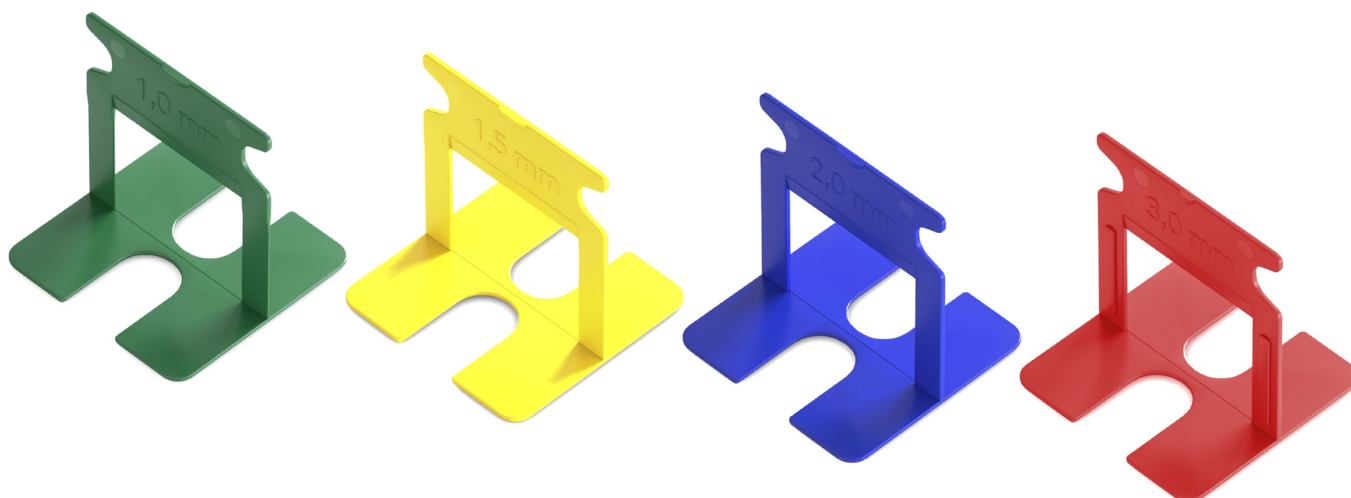

TODOS OS PRODUTOS CONTIDOS NESTE MATERIAL, ESTÃO DISPONÍVEIS EM QUANTIDADES SOB DEMANDA OU OPÇÃO DE PACOTES FRACIONADOS.

NIVELADOR DE PISOS

Simple e muito prático, o Nivelador de Piso tem dupla função. Ao mesmo tempo que faz o espaçamento entre as peças de revestimento, realiza a nivelção das mesmas

Simple e muito prático, o Nivelador de Piso tem dupla função. Ao mesmo tempo que faz o espaçamento entre as peças de revestimento, realiza a nivelção das mesmas

NIVELADOR G 1 MM
VA. NEP G 1.0MM

NIVELADOR G 1.5 MM
VA. NEP G 1.5 MM

NIVELADOR G 2 MM
VA. NEP G 2.0 MM

NIVELADOR G 3 MM
VA. NEP G 3.0 MM

QUANTIDADE DISPONÍVEL

PACOTES FRACIONADOS OU A GRANEL

CUNHA NIVELADORA DE PISOS

A Cunha Niveladora de Piso é utilizada no apoio e nivelamento da peça instalada.

QUANTIDADE DISPONÍVEL

PACOTES FRACIONADOS OU A GRANEL

TAMANHO ÚNICO

CUNHA NIVELADORA DE PISOS
VA. CNP

CUNHA NIVELADORA DE PISOS GRANDE

A Cunha Niveladora de Piso é utilizada no apoio e nivelamento da peça instalada.