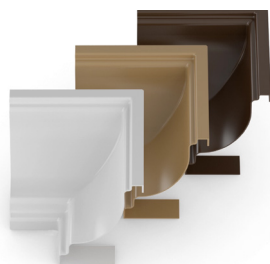

QUANTIDADE DISPONÍVEL

PACOTES FRACIONADOS OU A GRANEL

TAMANHO ÚNICO

LIMITADOR DE PORTA
VA. LP

CANTO ACABAMENTO DE FORRO INTERNO

Acabamentos para forro de PVC ideais para finalizar emendas e cantos, garantindo um visual uniforme, limpo e estético ao ambiente

QUANTIDADE DISPONÍVEL
PACOTES FRACIONADOS OU A GRANEL

TAMANHO ÚNICO

DISPONÍVEL EM
DIVERSAS CORES

CANTO ACABAMENTO DE FORRO INTERNO
VA. CIN

CANTO ACABAMENTO DE FORRO EXTERNO

Acabamentos para forro de PVC ideais para finalizar emendas e cantos, garantindo um visual uniforme, limpo e estético ao ambiente