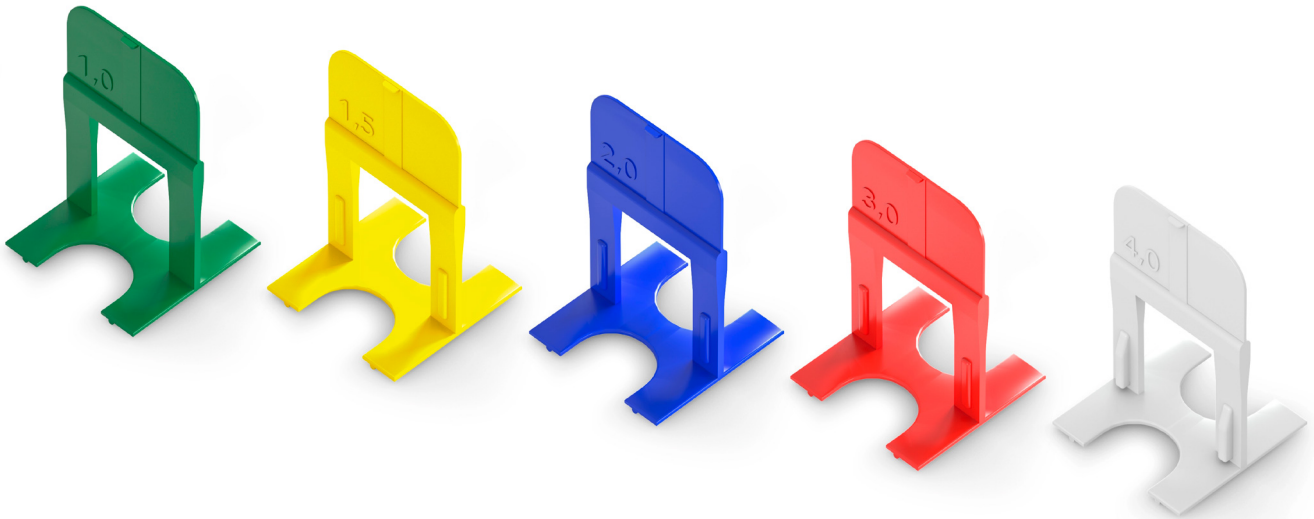

TODOS OS PRODUTOS CONTIDOS NESTE MATERIAL, ESTÃO DISPONÍVEIS EM QUANTIDADES SOB DEMANDA OU OPÇÃO DE PACOTES FRACIONADOS.

NIVELADOR DE PISOS

Simple e muito prático, o Nivelador de Piso tem dupla função. Ao mesmo tempo que faz o espaçamento entre as peças de revestimento, realiza a nivelção das mesmas

Simple e muito prático, o Nivelador de Piso tem dupla função. Ao mesmo tempo que faz o espaçamento entre as peças de revestimento, realiza a nivelção das mesmas

NIVELADOR G 1 MM
VA. NEP G 1.0MM

NIVELADOR G 1.5 MM
VA. NEP G 1.5 MM

QUANTIDADE DISPONÍVEL

PACOTES FRACIONADOS OU A GRANEL

TAMANHO ÚNICO

CUNHA NIVELADORA DE PISOS
VA. CNP

CUNHA NIVELADORA DE PISOS GRANDE

A Cunha Niveladora de Piso é utilizada no apoio e nivelamento da peça instalada.

QUANTIDADE DISPONÍVEL

PACOTES FRACIONADOS OU A GRANEL

TAMANHO ÚNICO

CUNHA NIVELADORA DE PISOS
VA. CNP G

CADEIRINHA

Distanciador tipo cadeirinha utilizado em lajes e fundos de vigas

QUANTIDADE DISPONÍVEL

PACOTES FRACIONADOS OU A GRANEL